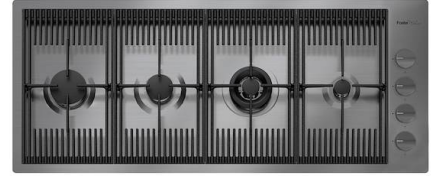

Fregadero Milanello Gun Metal workstation

fregaderos

Código: 1034 056

CARACTERÍSTICAS

GUN METAL

El acabado Gun Metal se obtiene tratando el acero con un proceso físico llamado PVD (Physical Vacuum Deposition) que deposita partículas de metales nobles en la superficie. El resultado es un efecto estético único y refinado, y un mejoramiento de las propiedades mecánicas del acero que resulta ser más resistente a los golpes y a las rayas.

**Tabla de corte Twin de madera
Iroko con escurridor de pasta en acero
inoxidable**

8644 044

MARIDAJE RECOMENDADO

Monomando Milanello
8425 100

Monomando Skin Gun Metal
8424 856

Placa de cocción Milanello Gun Metal
7681 006