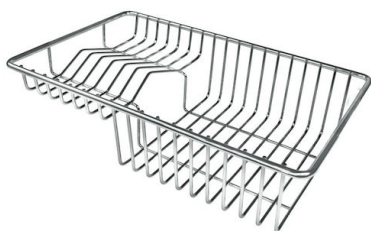

Compatible accessories/Accessori compatibili:

8100 602

Lavello MILANELLO cod. 1034/05*

FT

FTS

GALERÍA

EL PAQUETE INCLUYE

Rejillas Black Milanello
8100 602

**Desagüe automático Space Push
Gun Metal - PO**
8407 120

ACCESORIOS OPCIONALES

Cesta portaplatos inox
8100 303

* sólo en combinación con el accesorio
8644 101

Cubeta perforada inoxidable
8156 000

Tabla de corte de HDPE
8657 001