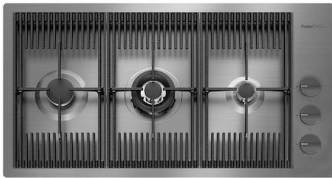

Fregadero Milanello Gun Metal workstation

fregaderos

Código: 1034 056

CARACTERÍSTICAS

GUN METAL

El acabado Gun Metal se obtiene tratando el acero con un proceso físico llamado PVD (Physical Vacuum Deposition) que deposita partículas de metales nobles en la superficie. El resultado es un efecto estético único y refinado, y un mejoramiento de las propiedades mecánicas del acero que resulta ser más resistente a los golpes y a las rayas.

**Tabla de corte Twin de madera
Iroko con escurridor de pasta en acero
inoxidable**

8644 044

MARIDAJE RECOMENDADO

Monomando Milanello
8425 100

Monomando Skin Gun Metal
8424 856

Placa de cocción Milanello Gun Metal
7681 006